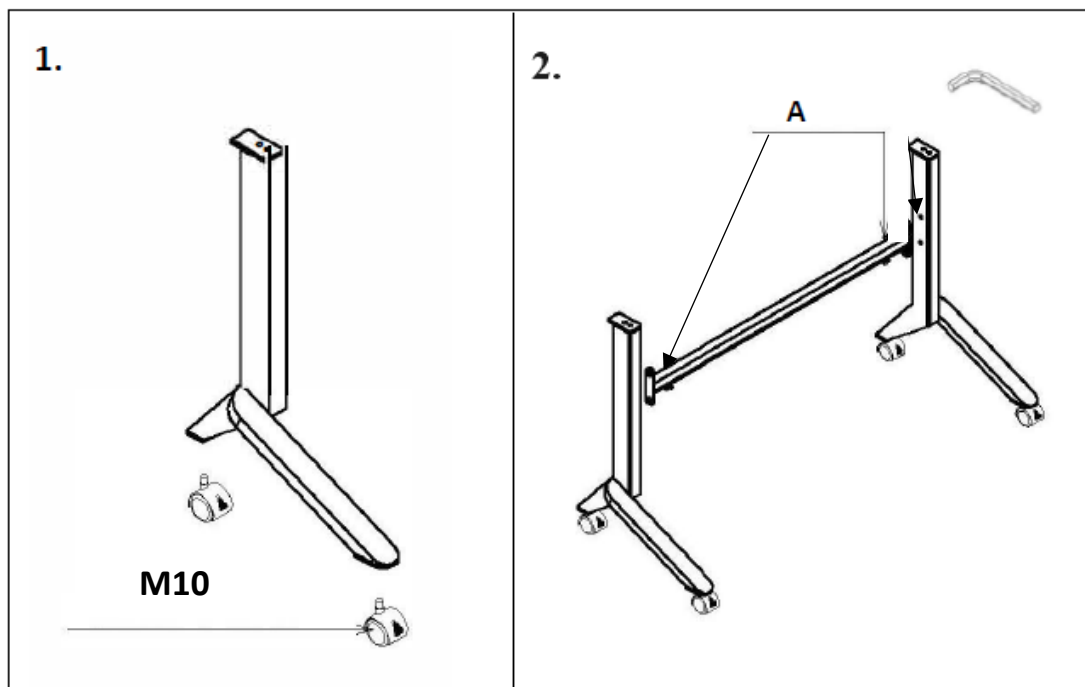

M8*16	M8*30	4*10	M8*16	
A (8x)	B (2x)	C (2x)	D (12x)	E (2x)
F (4x)	G	H (12x)	M10 (4x)	

CZ: Před začátkem montáže si přečtete **celý návod**.

SK: Pred začiatkom montáže si prečítajte **celý návod**.

PL: Przed rozpoczęciem montażu przeczytaj **całą instrukcję**.

DE: Lesen Sie **die gesamte Anleitung**, bevor Sie mit der Montage beginnen.