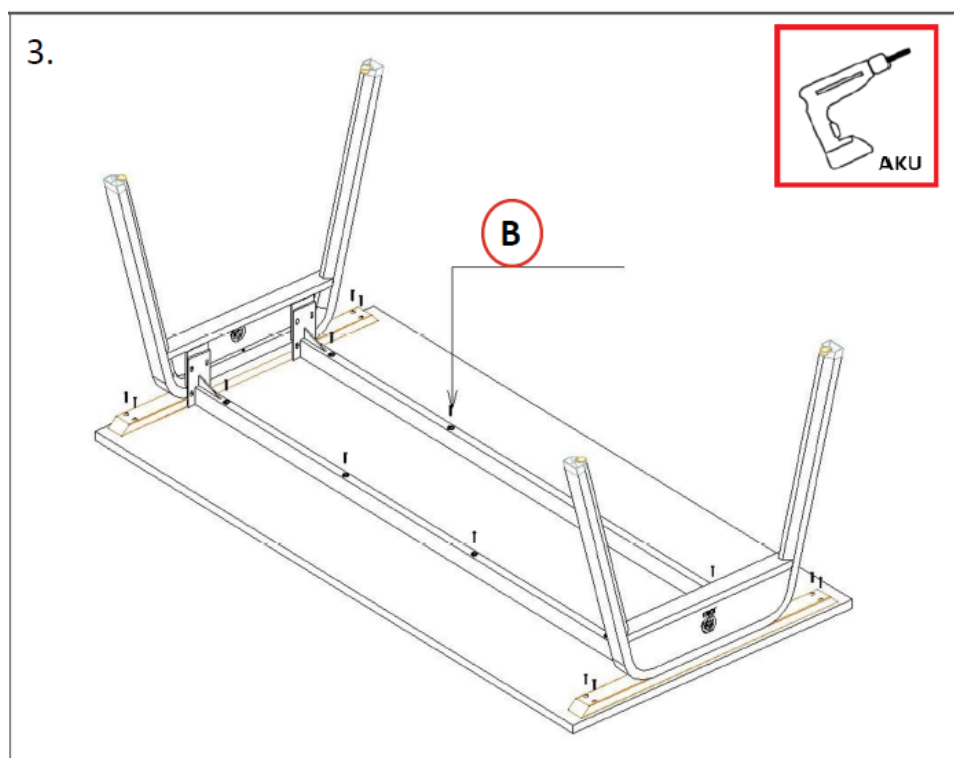

938056-938091

	
M8*16	M3,5*16
A (17x)	B (18x)

CZ: Na desce nejsou předvrtané díry! Pro montáž použijte vruty **M3,5*16** z montážního balíčku **607221**.
Všechny šrouby dotahujte ručně!

SK: Na doske nie sú predvrtané diery! Na montáž použijte skrutky **M3,5*16** z montážneho balíčka **607221**.
Všetky skrutky doťahujte ručne!

PL: Na desce nie ma wstępnie wywierconych otworów! Do montażu użyj śrub **M3,5*16** z pakietu montażowego **607221**. Dokręć wszystkie śruby ręcznie!

DE: Auf der Platte gibt es keine vorgebohrten Löcher! Zur Montage verwenden Sie die Schrauben **M3,5*16** aus dem Montagepaket **607221**. Alle Schrauben handfest anziehen!