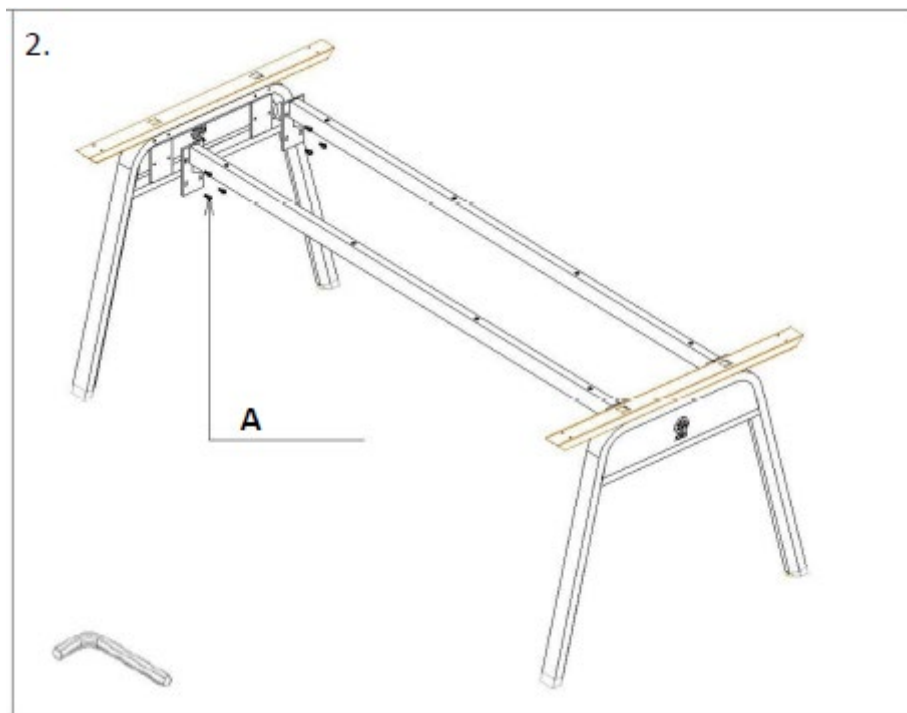

938056-938091

	
M8*16	M3,5*16
A (17x)	B (18x)

CZ: Na desce nejsou předvrtané díry! Pro montáž použijte vruty **M3,5*16** z montážního balíčku **607221**.
Všechny šrouby dotahujte ručně!

SK: Na doske nie sú predvrtané diery! Na montáž použijte skrutky **M3,5*16** z montážneho balíčka **607221**.
Všetky skrutky doťahujte ručne!

PL: Na desce nie ma wstępnie wywierconych otworów! Do montażu użyj śrub **M3,5*16** z pakietu montażowego **607221**. Dokręć wszystkie śruby ręcznie!

DE: Auf der Platte gibt es keine vorgebohrten Löcher! Zur Montage verwenden Sie die Schrauben **M3,5*16** aus dem Montagepaket **607221**. Alle Schrauben handfest anziehen!