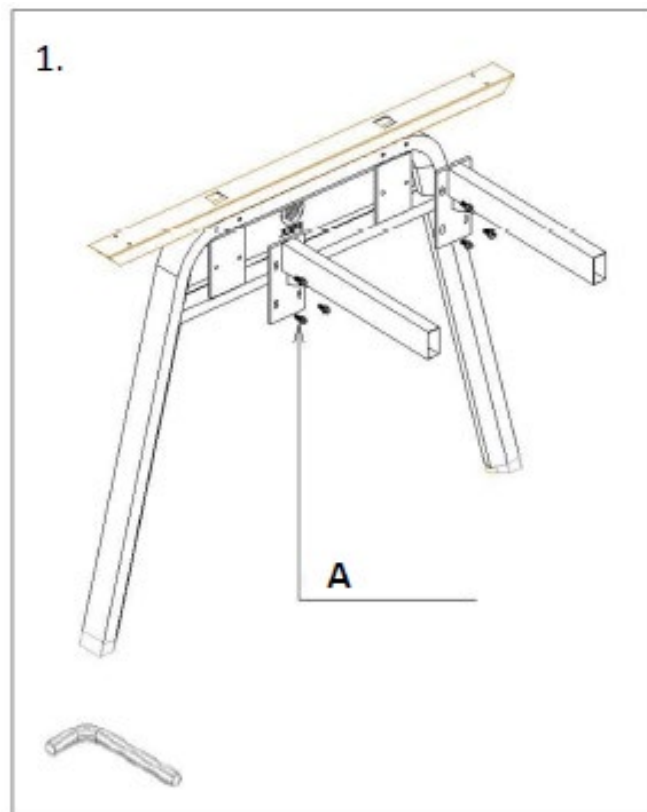

938056-938091

	
M8*16	M3,5*16
A (17x)	B (18x)

CZ: Na desce nejsou předvrtané díry! Pro montáž použijte vruty **M3,5*16** z montážního balíčku **607221**.
Všechny šrouby dotahujte ručně!

SK: Na doske nie sú predvrtané diery! Na montáž použijte skrutky **M3,5*16** z montážneho balíčka **607221**.
Všetky skrutky doťahujte ručne!

PL: Na desce nie ma wstępnie wywierconych otworów! Do montażu użyj śrub **M3,5*16** z pakietu montażowego **607221**. Dokręć wszystkie śruby ręcznie!

DE: Auf der Platte gibt es keine vorgebohrten Löcher! Zur Montage verwenden Sie die Schrauben **M3,5*16** aus dem Montagepaket **607221**. Alle Schrauben handfest anziehen!