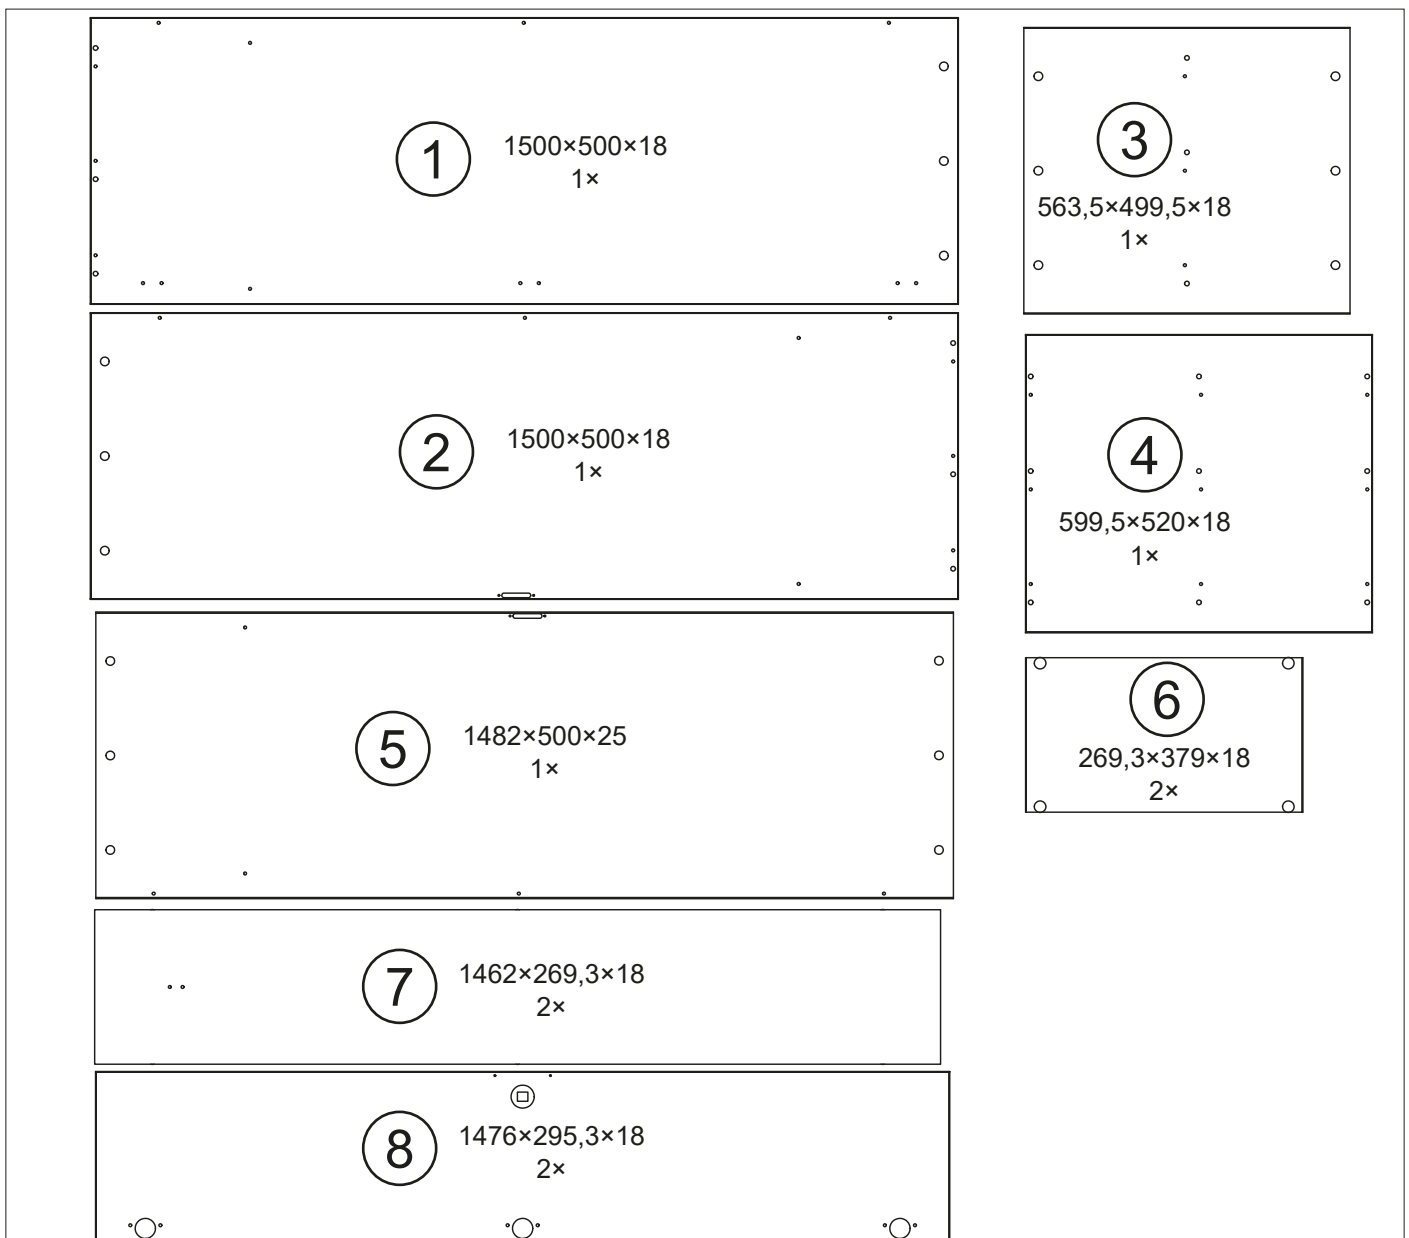

Ø8 × 35		Ø8 × 24			Ø3,5 × 16		
A 6×	B 6×	C 6×	D 6×	E 2×	F 16×	G 3×	H 6×
							
	Ø3,5 × 16						
I 6×	J 8×	K 20×	L 20×	M 2×	N 2×		

1

2

3

5

6

1

2

3

1	4x	Noha lavičky	Noha ławki	Noga ławki	Bankbein
2	1x	Rám lavičky	Rám ławki	Rama ławki	Bankrahmen
3	4x	Podložka 10,2	Podłóżka 10,2	Podkładka 10,2	Unterlegscheibe 10,2
4	4x	Matice M10	Matica M10	Nakrętka M10	Mutter M10
5	4x	Vrut 5x20	Skrutka 5x20	Wkręt 5x20	Schraube 5x20
6	4x	Zátka plastová	Zátka plastikowa	Zaślepka plastikowa	Kunststoffkappe