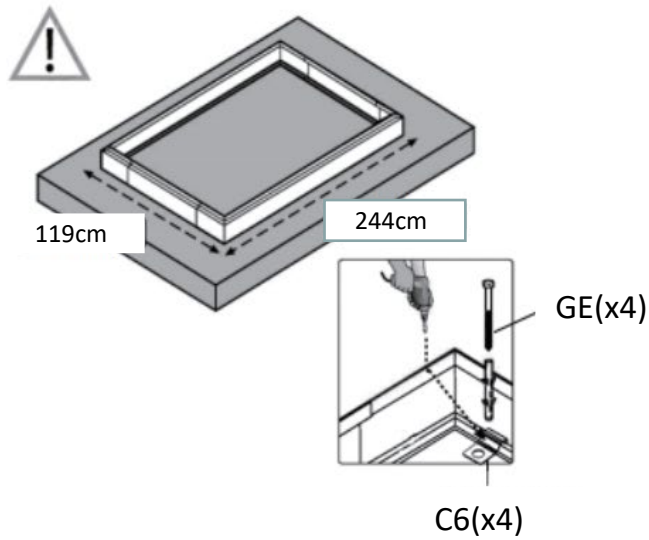

915021

VOR DER MONTAGE

Bitte lesen Sie diese Anleitung sorgfältig durch, bevor Sie mit der Installation beginnen. Für die Montage des Produkts sind mindestens 2 Personen erforderlich. Planen Sie genügend Zeit für die Montage ein, wir empfehlen mindestens einen halben Tag. Das Gewächshaus muss auf einer ebenen Fläche aufgestellt und befestigt werden. Wählen Sie einen sonnigen Platz in der Nähe überhängender Bäume. Wenn Sie das Gewächshaus direkt auf einem festen Betonsockel befestigen wollen, verwenden Sie die vorgebohrten Löcher im mitgelieferten Metallsockel.

Befolgen Sie die Montageschritte genau in dieser Reihenfolge. Nehmen Sie alle Komponenten und Teile aus der Verpackung. Prüfen Sie alle Komponenten und Teile vor dem Einbau. Alle Teile sind mit einer Nummer gekennzeichnet, vergleichen Sie diese Nummern bei der Prüfung mit der mitgelieferten Stückliste. Die Teile sollten in Reichweite der Arme platziert werden. Bewahren Sie alle Kleinteile (Schrauben usw.) in einer Schale oder einem anderen Behälter auf, damit sie nicht verloren gehen. Bitte beachten Sie, dass dieses Produkt mehrseitige Profile verwendet. Dies hat zur Folge, dass einige Löcher in den Profilen bei der Montage nicht verwendet werden.