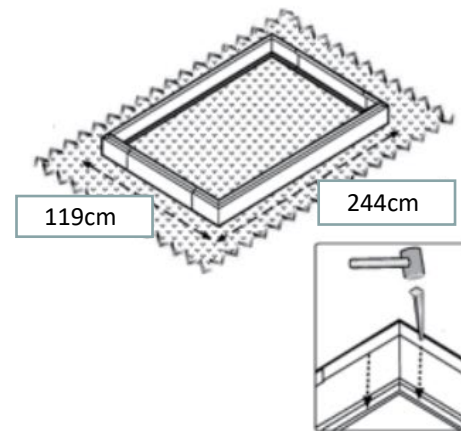

915021

VOR DER MONTAGE

Bitte lesen Sie diese Anleitung sorgfältig durch, bevor Sie mit der Installation beginnen. Für die Montage des Produkts sind mindestens 2 Personen erforderlich. Planen Sie genügend Zeit für die Montage ein, wir empfehlen mindestens einen halben Tag. Das Gewächshaus muss auf einer ebenen Fläche aufgestellt und befestigt werden. Wählen Sie einen sonnigen Platz in der Nähe überhängender Bäume. Wenn Sie das Gewächshaus direkt auf einem festen Betonsockel befestigen wollen, verwenden Sie die vorgebohrten Löcher im mitgelieferten Metallsockel.

Befolgen Sie die Montageschritte genau in dieser Reihenfolge. Nehmen Sie alle Komponenten und Teile aus der Verpackung. Prüfen Sie alle Komponenten und Teile vor dem Einbau. Alle Teile sind mit einer Nummer gekennzeichnet, vergleichen Sie diese Nummern bei der Prüfung mit der mitgelieferten Stückliste. Die Teile sollten in Reichweite der Arme platziert werden. Bewahren Sie alle Kleinteile (Schrauben usw.) in einer Schale oder einem anderen Behälter auf, damit sie nicht verloren gehen. Bitte beachten Sie, dass dieses Produkt mehrseitige Profile verwendet. Dies hat zur Folge, dass einige Löcher in den Profilen bei der Montage nicht verwendet werden.